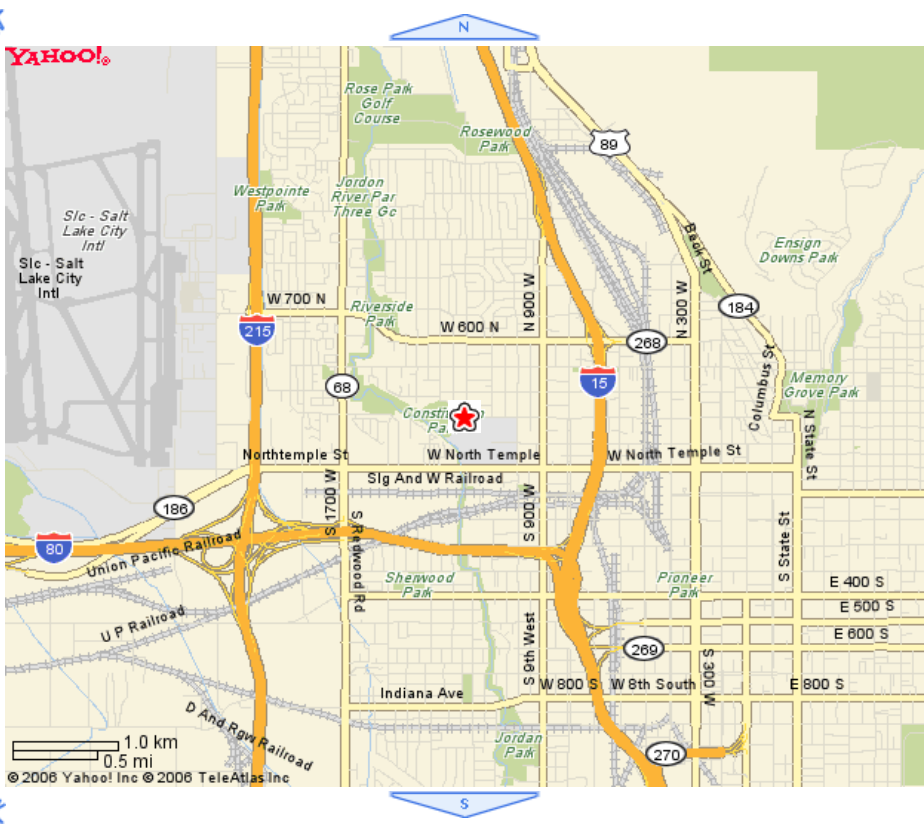

Yahoo! My Yahoo! Mail

Search:

Web Search

**YAHOO! LOCAL** Maps [Sign In](#)  
New User? [Sign Up](#)

[Maps Home](#) - [Broadband Map \(New\)](#) - [Help](#)

# ★ Map of: 1300 W 300 N Salt Lake City, UT 84116-3232

Driving Directions: [To Here](#) - [From Here](#) [Printable Version](#) | [Email Map](#) | [Link to this Map](#) [MY Y!](#)

[1st.3city567state910-Zoom Out](#)  
[small map](#)

**Change Location**  
My Locations: [Sign In](#)  
-- My Locations --  
U.S. Address:  
1300 W 300 N  
City, State or Zip:  
Salt Lake City, UT 84116  
[Get Map](#) [Canadian Map](#)

**Traffic**  VIEW  
[VIEW TRAFFIC ON MAP](#)

See these business locations on this map  
 Zoom in & Re-Center  Re-Center only [View Map Legend](#)